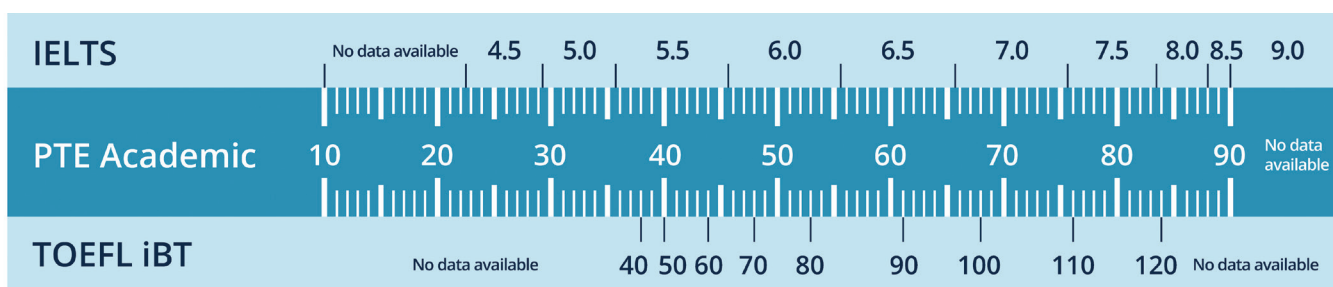

了解更多，請瀏覽：

pearsonpte.com/test-format

考試部份	考試內容	平均考試時長
第一部分	英語會話及寫作	54 – 67 分鐘
第二部分	閱讀	29 – 30 分鐘
第三部分	聆聽	30 – 43 分鐘

*考試時間約為2小時

PTE學術英語考試成績如何與其他英語考試成績比對？

PTE學術英語考試的評分為10至90分，與雅思考試、TOEFL iBT考試的成績對照如下：

注意：以上比對表是由PTE學術英語考試提供。